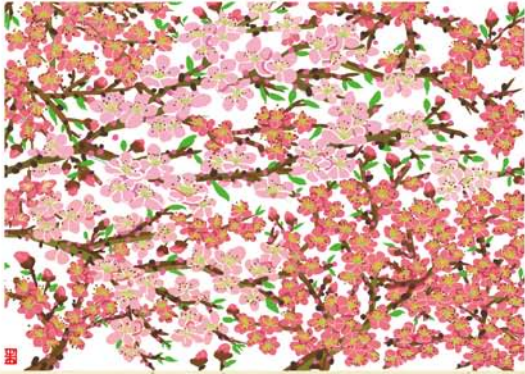

2012年 中華民國101年 歲次壬辰

樂安愚
張炳煌

翰墨燦燦

張炳煌書藝作品

傳統 VS. 科技

簡介

張炳煌字子燦，1949年生於基隆基隆。曾任台灣美術、金鐘獎、廣播金聲獎等評審委員；曾在臺灣及海外（日本ASOGO、三越、大丸百貨公司）舉辦展覽十餘次；出版國字正帖、中國書法、古畫碑帖賞識、硬筆書法字彙及錄影帶數十種；中國電視「每日一字」標準國字示範；榮獲第十一屆全球中華文化藝術年獎、第廿一屆中國年拍藝術文化獎；於2006年發表《臺灣書法》、臺灣書法年報；2010年台灣版頭書藝創作展、2010年中國書法十大年度人物。

現任

淡江大學中文系教授兼文藝中心副主任暨書法研究室主任
中華昆崙書學會會長、中華昆崙詩書畫交流協會理事、國際書法聯盟總會理事
國際華字學會名譽副會長、臺灣會長、財團法人傳統與現代文教基金會副會長
書友雜誌社、書法藝術雜誌社發行人、台灣書法藝術學會理事、台灣書法學會理事

財團法人台北市傳統與現代文教基金會 發行 書友雜誌社 編印
書友雜誌社 10341台北市長安西路261號3樓 Tel: 2558-2323 書法藝術
e-mail: bhchangb@ms23.hinet.net Fax: 2559-1174 http://www.shufarts.org.tw